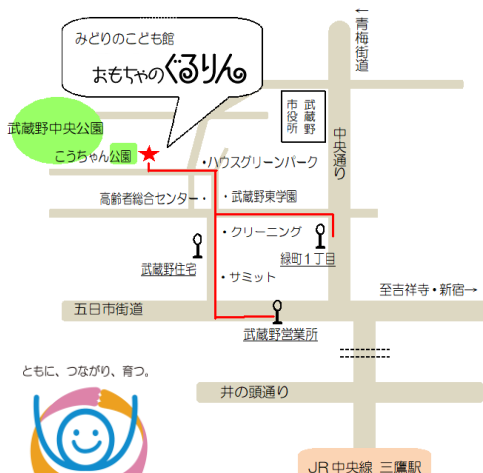

ともに、つながり、育つ。

編集・発行

【(公財)武蔵野市子ども協会】